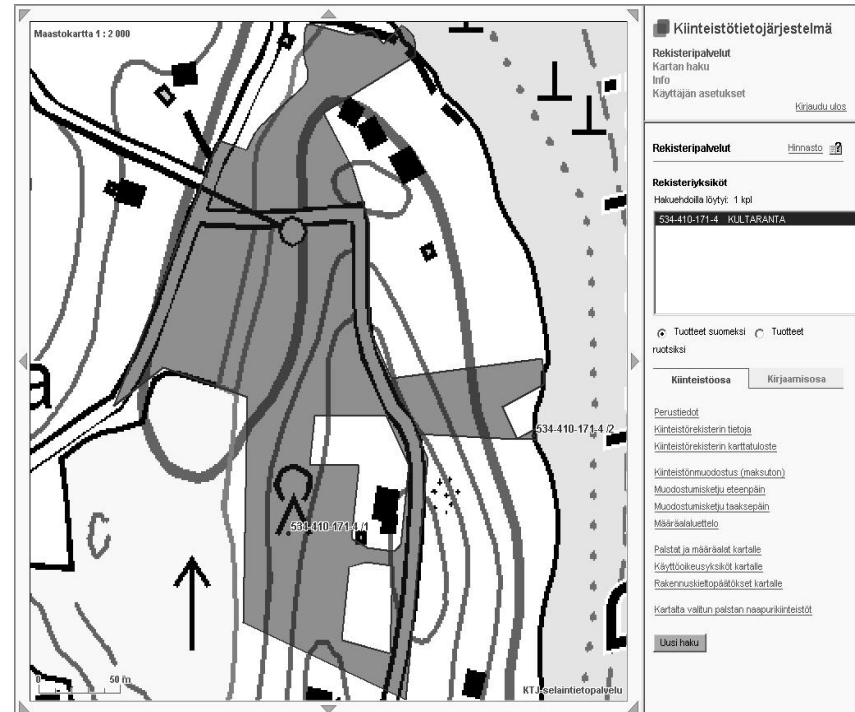

Kuka omistaa? Mikä rasittaa? Missä?

- Kiinteistötietojärjestelmä:
  - ✓ Lainhuutotodistukset
  - ✓ Rasiustodistukset
  - ✓ Kiinteistörekisteriotteet
  - ✓ Määräalatulosteet
  - ✓ Vuokraoikeus todistukset
  - ✓ Kiinteistöjen rajat kartalla ja ilmakuvassa
- KTJ-selaintietopalvelu
  - ✓ Karttapohjainen kiinteistötietojärjestelmä